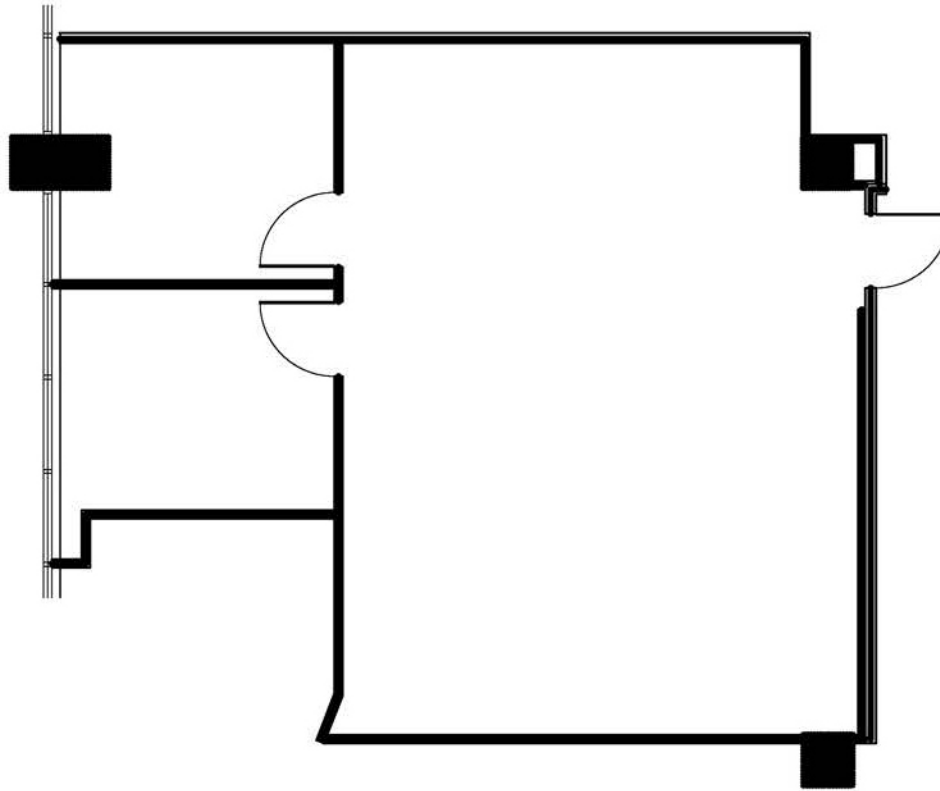

# GATEWAY TOWER SUITE 475

943 SF