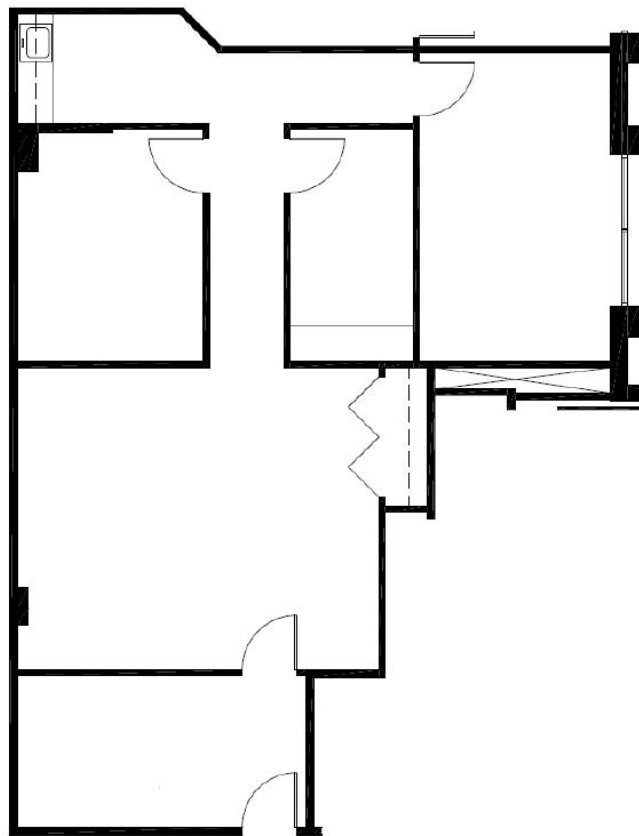

## **Suite J209**

**Approximately 1,244 Rentable Square Feet**

**SPACE AVAILABLE**

**For more lease information contact us:**

**972-788-4988**

**[www.hi-reit.com](http://www.hi-reit.com)**